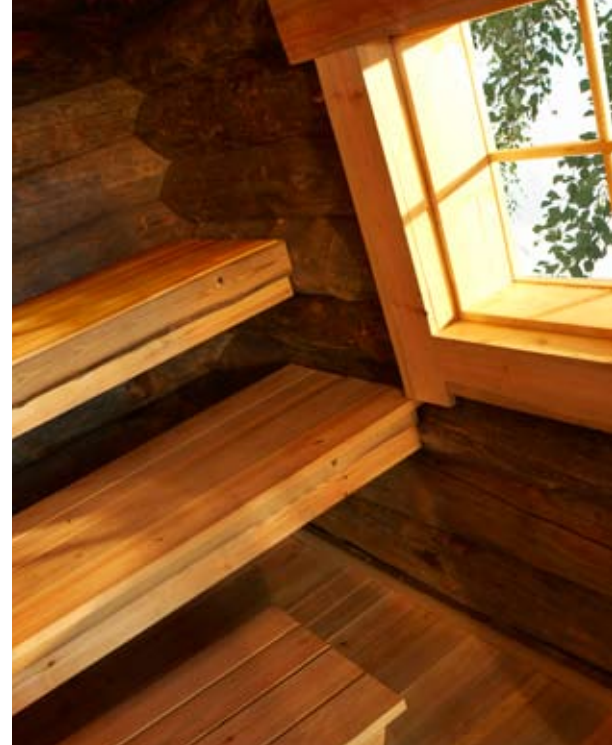

## Harvia Kelo Sauna – Tauchen Sie ein in die skandinavische Saunaaatmosphäre.

Die Harvia Kelo Sauna vereint die besonderen Merkmale von Keloholz und Wasserholz mit dem Saunaofen Legend, traditioneller Handwerkskunst und handgefertigten Fenstern und Türen mit schmiedeeisernen Scharnieren. Die Maße sind – traditionell vorgegeben durch den mittleren Teil der Hölzer – Breite 2900 mm, Tiefe 2450 mm + Terrasse 1500 mm. Der Durchmesser des Keloholzes beträgt 180–240 mm. Sie haben die Wahl zwischen dem Elektrosaunaofen Harvia Legend und dem Holzbeheizten Saunaofen Harvia Legend 240 mit Stahlschornstein.

Keloholz ist abgestorbenes und natürlich getrocknetes Kiefernholz. Die Rinde ist im Laufe der Zeit abgeblättert. Das Holz hat in der rauen und kalten Umgebung der karelischen Wildnis eine silbergraue Farbe angenommen. Keloholz ist für gewöhnlich mehrere hundert Jahre alt.

Die Liegen, der Boden und die Decke bestehen aus Wasserholz. Baumstämme, die während des Flößens verloren gingen und jahrzehntelang auf dem Grund von Seen und Flüssen gelegen haben, werden nun gehoben und in der Holzindustrie verwendet. Wasserholz hat durch seine lange Lagerungszeit im Wasser ganz besondere