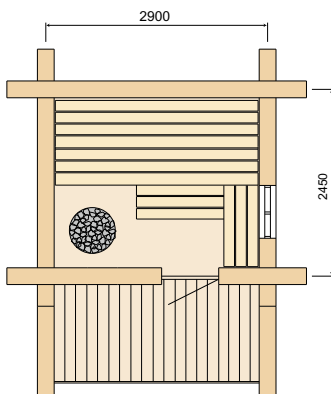

Fachhändler:

HARVIA

Natürliches Wohlbefinden.

Kontaktinformationen:

Harvia Ltd., P.O. Box 12, FI-40951 Muurame, FINNLAND
Tel. +358 207 464 000, Fax +358 207 464 090
harvia@harvia.fi, www.harviasauna.com